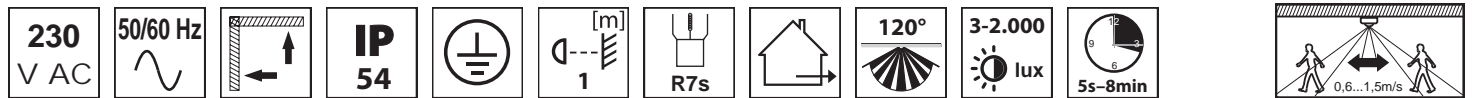

Fényvetők

TRACON					
R-150W	RM-150W	150 W		78 mm	A++, A+, A, C, D, E
R-150WFEH	RM-150WFEH	150 W		78 mm	
R-500W	RM-500W	500 W		118 mm	
R-500WFEH	RM-500WFEH	500 W		118 mm	
R-1000W	-	1000 W		189 mm	
R-1000WFEH	-	1000 W		189 mm	

Szerelő fényvetők

TRACON		h (mm)			
RH-150	150 W	-	78 mm	1.2 m	A++, A+, A, C, D, E
RH-500	500 W	-	118 mm	1.2 m	
RA-150	150 W	650-1500	78 mm	2.5 m	
RA-500	500 W	650-1500	118 mm	3 m	
RA-2500	2x500 W	650-1500	118 mm	3 m	
RALV	-	650-1500	-	-	-