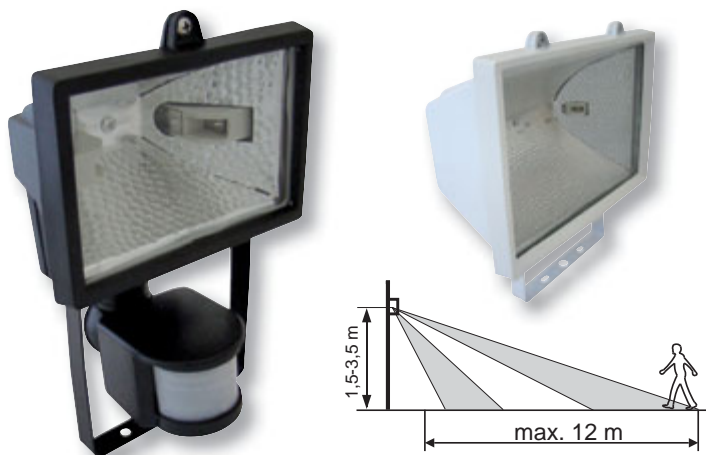

Fényvetők

TRACON					
R-150W	RM-150W	150 W		78 mm	A++, A+, A, C, D, E
R-150WFEH	RM-150WFEH	150 W		78 mm	
R-500W	RM-500W	500 W		118 mm	
R-500WFEH	RM-500WFEH	500 W		118 mm	
R-1000W	-	1000 W		189 mm	
R-1000WFEH	-	1000 W		189 mm	

Szerelő fényvetők

TRACON		h (mm)			
RH-150	150 W	-	78 mm	1.2 m	A++, A+, A, C, D, E
RH-500	500 W	-	118 mm	1.2 m	
RA-150	150 W	650-1500	78 mm	2.5 m	
RA-500	500 W	650-1500	118 mm	3 m	
RA-2500	2x500 W	650-1500	118 mm	3 m	
RALV	-	650-1500	-	-	-